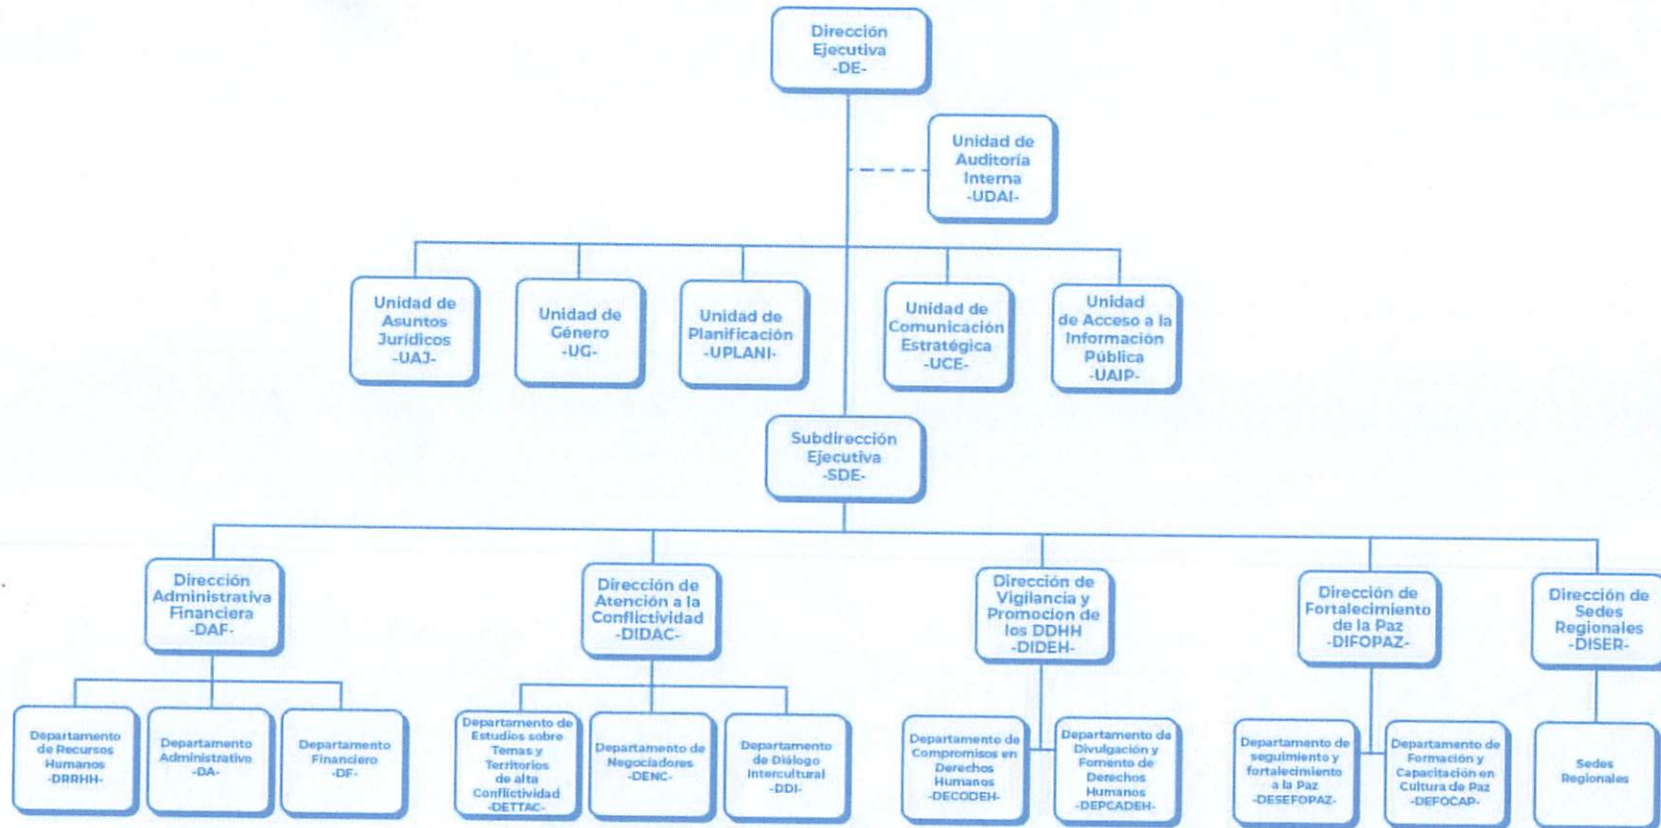

ORGANIGRAMA INSTITUCIONAL

GOBIERNO *de*
GUATEMALA

COMISIÓN
PRESIDENCIAL
POR LA PAZ Y LOS
DERECHOS HUMANOS

Fuente: Departamento de Recursos Humanos

Msc. Ingrid Chavaloc Morales
JEFE DE RECURSOS HUMANOS
COPADEH